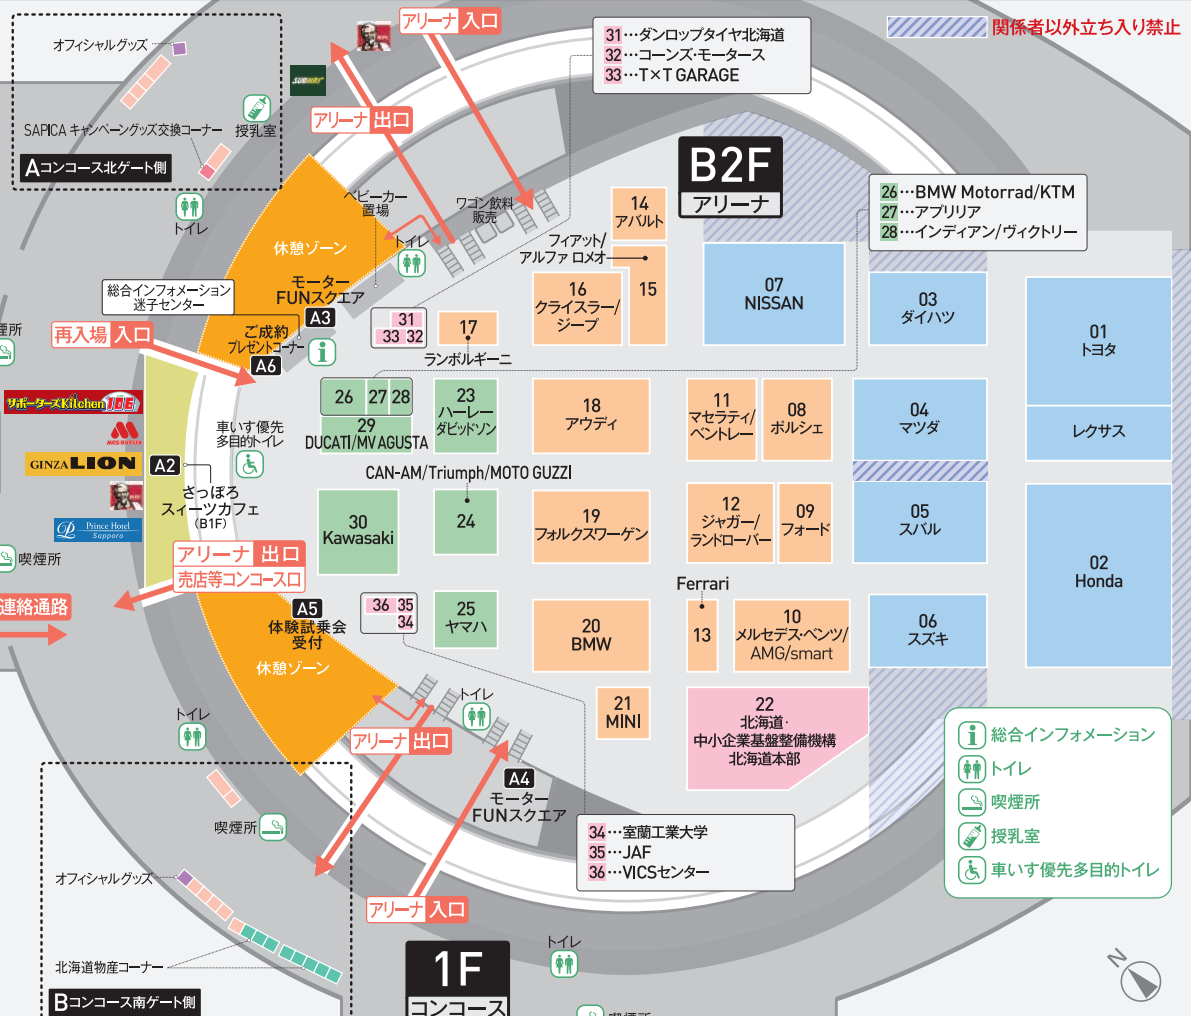

屋内会場マップ

南北連絡通路

A1 モーター・コミュニケーションパーク(西棟会議室)

西ゲート

南北連絡通路

関係者以外立ち入り禁止

- 総合インフォメーション
- トイレ
- 喫煙所
- 授乳室
- 車いす優先多目的トイレ

出展車両一覧

★は参考出品車、●はその他、それ以外は市販車。(実行委員会調べ)

※出展車両は変更になる場合がございます。※上記のほか、北海道・中小企業基盤整備機構 北海道本部にて学生製作による北海道ハンドメイドエコー8台を展示します。